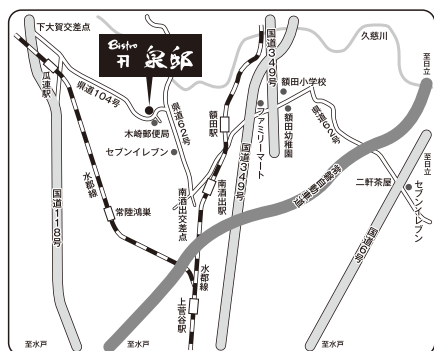

TAKEDA

絆・出会いをはぐくむ日本の四季のお菓子

海山の豊かな自然の恵まれた日立で、厳選された材料と
手作りにこだわり生まれる、菓匠たけだのお菓子。

選び抜かれた素材から本物のおいしさをお届けします。

2021年もよろしくお願ひいたします

株式会社 菓匠たけだ (鮎川店)日立市鮎川町2-7-8 TEL 0294-36-1608 (田尻店)日立市田尻町5-14-3 TEL 0294-43-3524

Bistro 雁 泉 邸

営業時間 ランチタイム
am 11:30~pm 14:30
ラストオーダー pm 13:30

ディナータイム
pm 17:30~pm 21:30
ラストオーダー pm 20:30

定休日 毎週 水・木曜日

Bistro 雁 泉 邸 〒311-0136 那珂市門部2709-1 TEL 029(295)2437

KOMINE 発電用ガスタービンの要素部品メーカー

ネクストステージに向かってチャレンジ!

耐熱超合金(難加工材)部品の製造において、切断・プレス・切削・製缶・溶接まで一貫した技術を保有しております。半世紀以上におよぶ歴史の中で培った技術・ノウハウ、最先端の生産設備によって高い品質・低コストの製品をお届けしています。