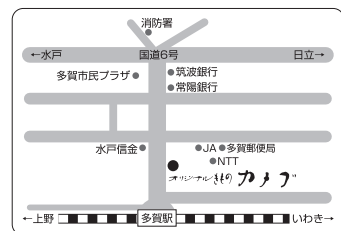

ママ振袖プラン 73,000円税別より

着る前・保管前の大切なお着物を綺麗に
きもの丸洗い 3,900円税別

着付け教室 初回0円
1回1,000円
火曜 18:00~20:00
水曜 10:00~12:00
新規募集

帯丸洗い 4,500円税別

オリジナルきもの
カメブ

日立市多賀町1-13-7
TEL 0294-33-0873
<http://www.kamebu.com>
☎0120-16-0873

リニューアルしました

カメブ 検索
とくてんあり♪

そろばんで計算力・暗算力を向上させ、集中力も養います!

あゆみ珠算塾では、幼児から計算力・暗算力を高め、学校の算数につながる能力を養います!

いつでも体験学習ができます。
お気軽にご連絡ください。

日本珠算連盟加盟 日立珠算連盟所属

あゆみ珠算塾

塾長 郡司 洋子

教室