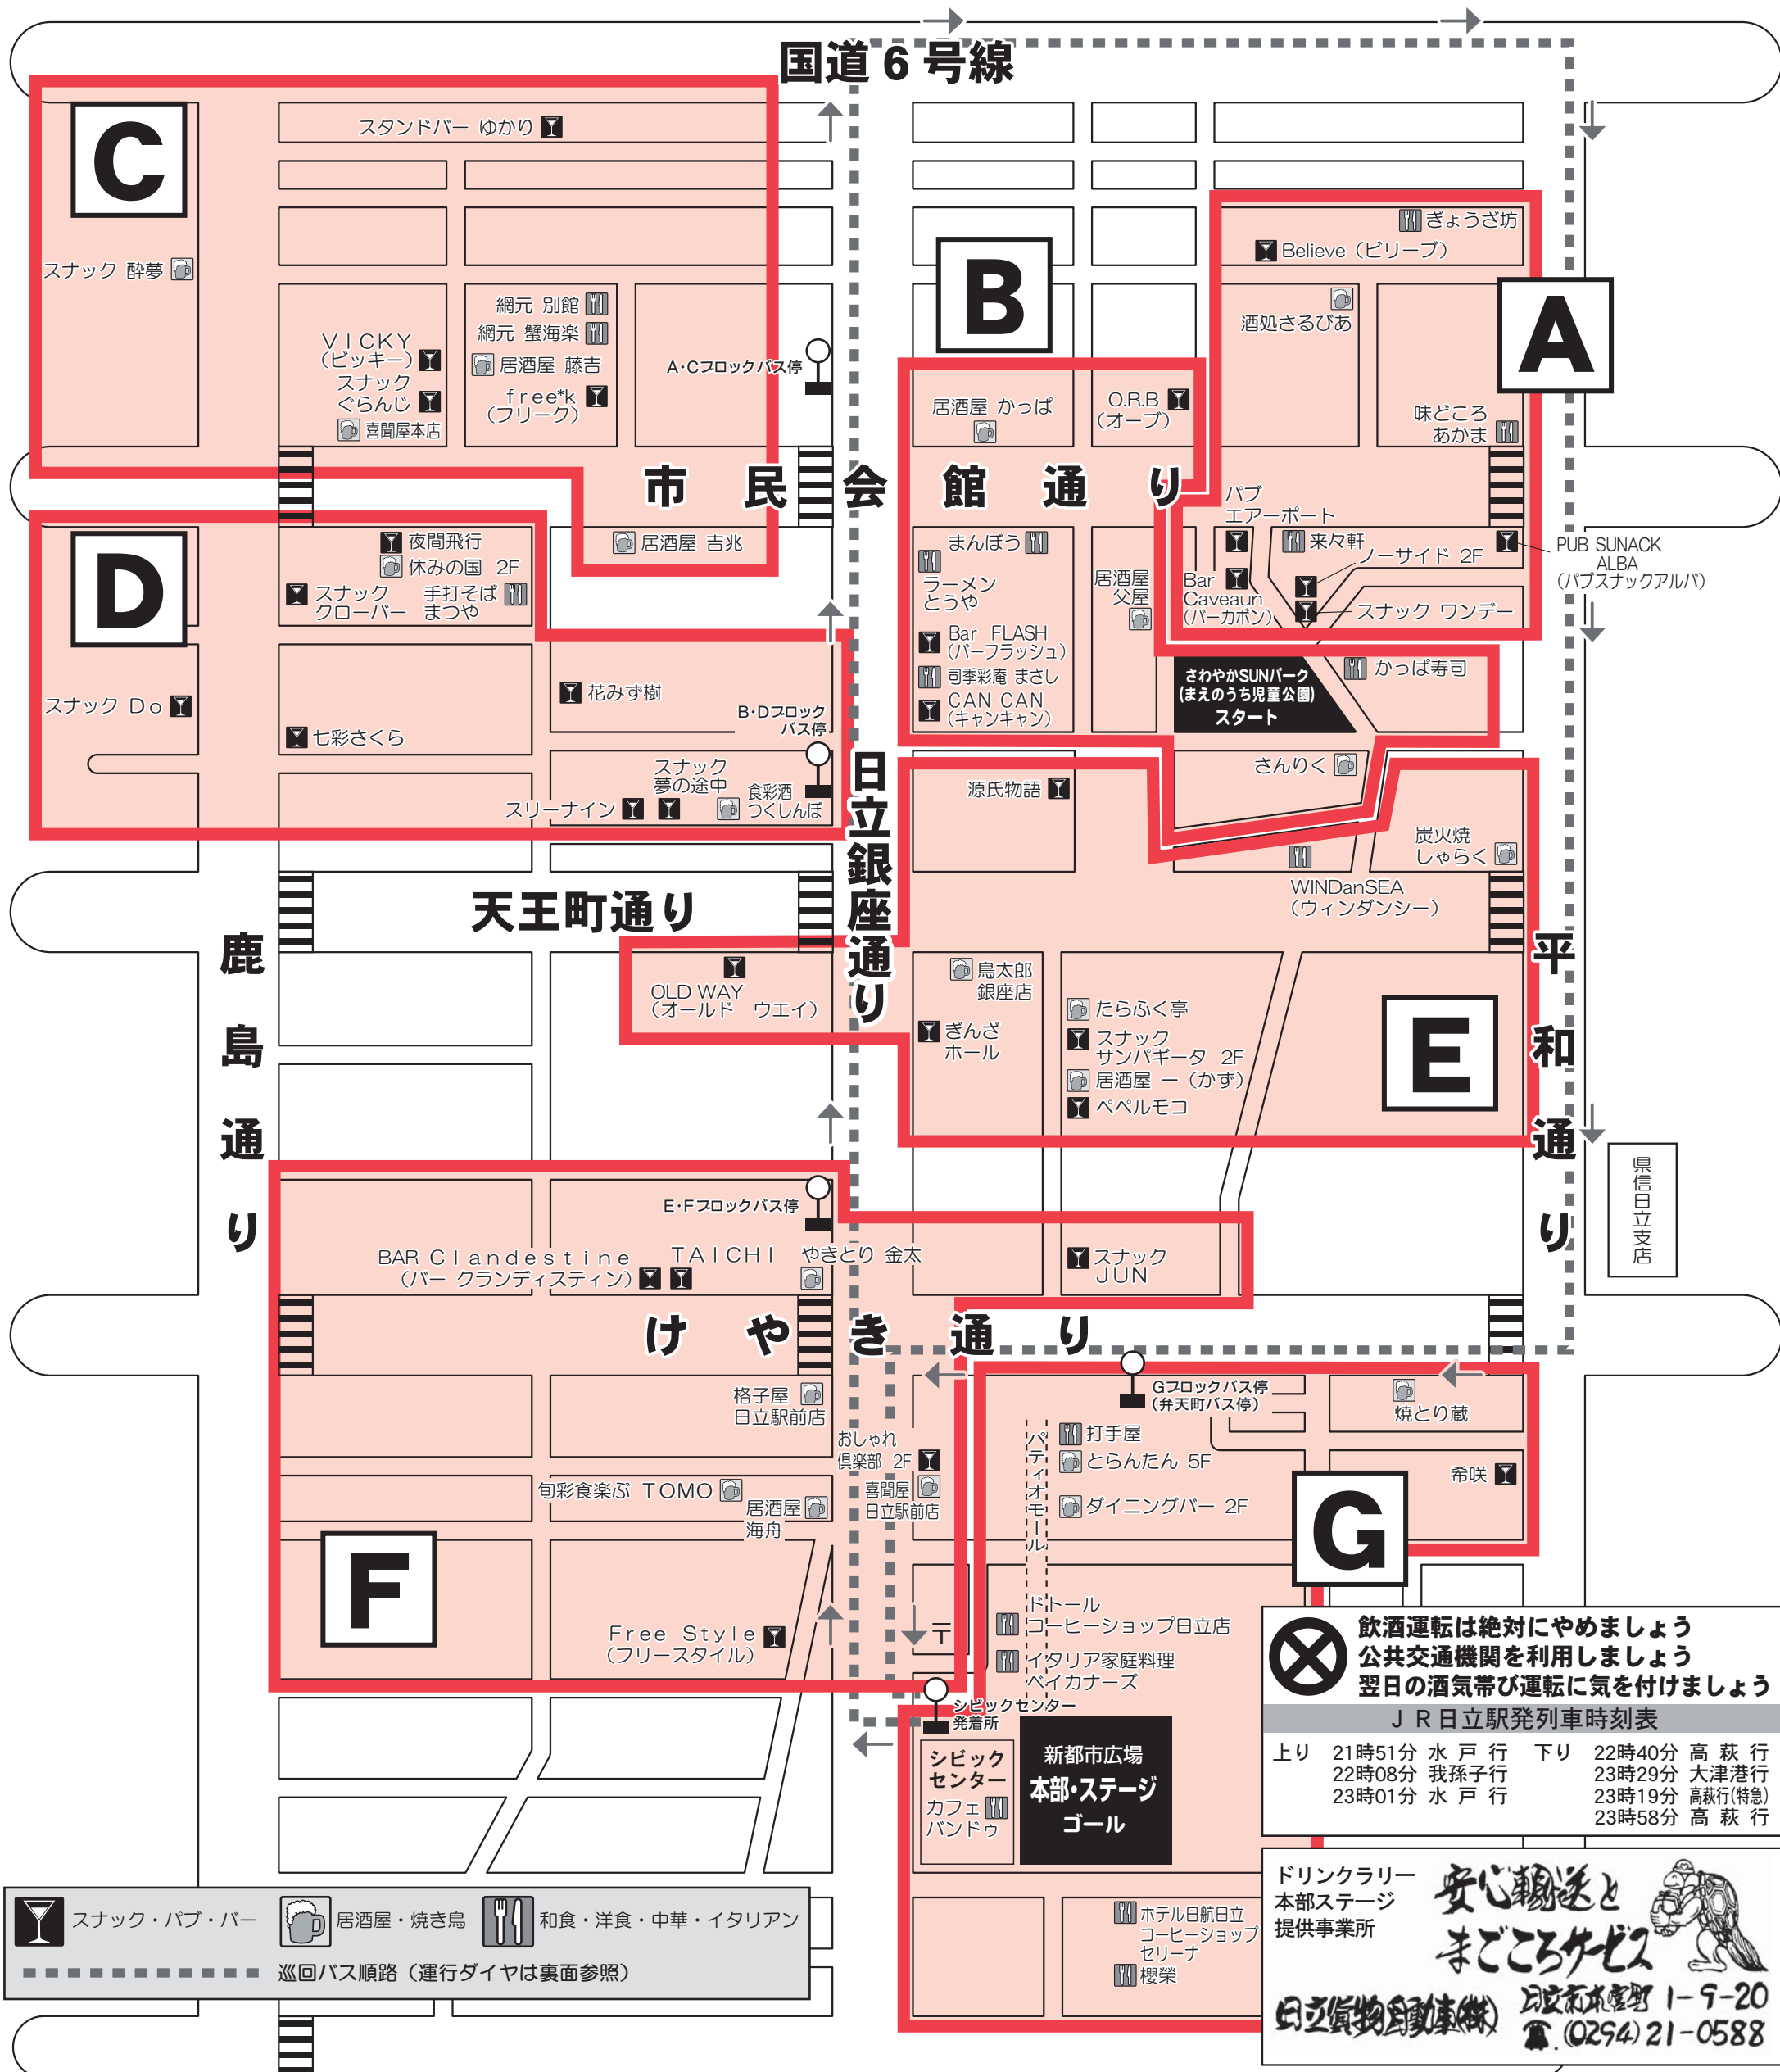

# ご注意

各ブロックから1軒、計7軒まわり、スタンプをもらって下さい。  
スタンプ欄に記載されている指定店は必ず、廻って下さい。

第5回買い酔いぼうり  
**参加店マップ**

**飲酒運転は絶対にやめましょう**  
**公共交通機関を利用しましょう**  
**翌日の酒気帯び運転に気を付けましょう**

J R 日立駅発列車時刻表

上り	21時51分	水戸行	下り	22時40分	高萩行
	22時08分	我孫子行		23時29分	大津港行
	23時01分	水戸行		23時19分	高萩行(特急)
				23時58分	高萩行

ドリンクラリー  
本部・ステージ  
提供事業所

**安心輸送と  
まごころサービス**

日立貨物自動車運送 日立駅本町 1-9-20  
TEL (0294) 21-0588