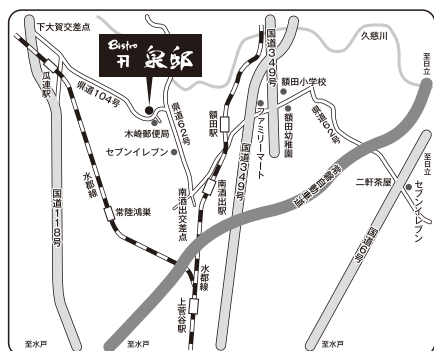

[App Store]

TAKEDA

絆・出会いをはぐくむ日本の四季のお菓子

海山の豊かな自然の恵まれた日立で、厳選された材料と手作りにこだわり生まれる、菓匠たけだのお菓子。

選び抜かれた素材から本物のおいしさをお届けします。

2022年もよろしくお願ひいたします

株式会社 菓匠たけだ (鮎川店)日立市鮎川町2-7-8 TEL 0294-36-1608 (田尻店)日立市田尻町5-14-3 TEL 0294-43-3524

Bistro 雁泉邸

営業時間 ランチタイム
 am 11:30~pm 14:30
 ラストオーダー pm 13:30

ディナータイム
 pm 17:30~pm 21:30
 ラストオーダー pm 20:30

定休日 毎週 水・木曜日

Bistro 雁泉邸 〒311-0136
 那珂市門部2709-1
 TEL 029(295)2437

KOMINE

発電用ガスタービンの要素部品メーカー

ネクストステージに向かってチャレンジ!