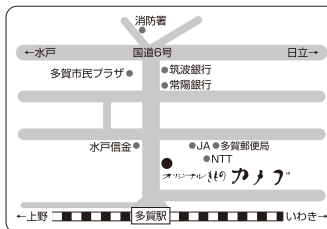

ママ振袖プラン 73,000円+税+送料

着る前・保管前の大切なお着物を綺麗に  
きもの丸洗い 3,900円+税+送料

着付け教室 初回0円  
新規募集  
1回1,000円  
火曜 18:00~20:00  
水曜 10:00~12:00

帯丸洗い 4,500円+税+送料

### オリジナルきもの カメブ

日立市多賀町1-13-7  
TEL 0294-33-0873  
<http://www.kamebu.com>  
☎0120-16-0873

リニューアルしました

カメラ 検索  
とくてんあり♪

そろばんで計算力・暗算力を向上させ、集中力も養います!

あゆみ珠算塾では、幼児から計算力・暗算力を高め、学校の算数につながる能力を養います!

いつでも体験学習ができます。  
お気軽にご連絡ください。